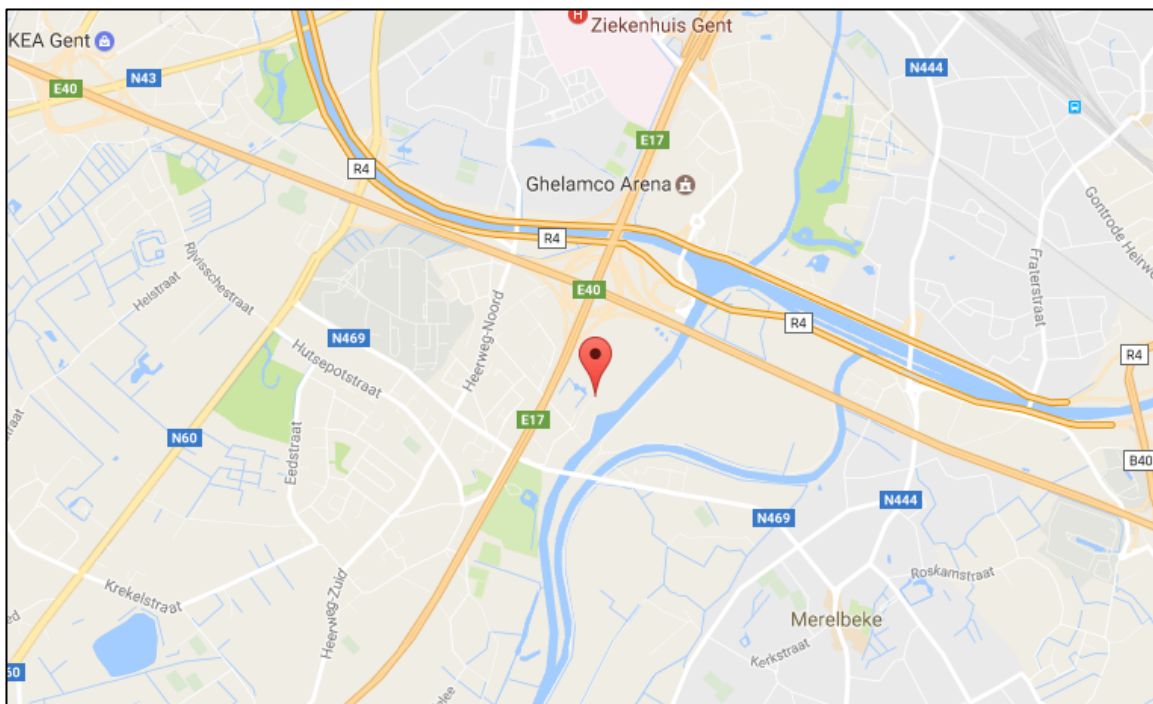

L
A **B**

**lab
event
space
-
gent**

THE LAB – GENT

Leistraat 9052 Zwijnaarde (Gent)

51°00'27.0"N 3°43'40.4"E

THE LAB - GENT

Beste mede laborant,

In deze bijlage vindt U alle informatie voor uw volgend experiment.

1. ALGEMENE INFO

- 1.1 Details van de zaal
- 1.2 The Lab
- 1.3 Parking
- 1.4 Geluid en licht
- 1.5 Catering
- 1.6 Veiligheid

2. CONDITIES

3. PLAN

1. Algemene info

THE LAB is gevestigd op de oude Fabelta/ Domo site in Zwijnaarde (Gent), deze site is er al sinds 1929 en heeft een rijke geschiedenis in de tapijt en textiel branche. Sinds de sluiting in 2011 van de laatste afdeling, Domo Chemicals, is er weinig veranderd op deze industriële locatie.

Route beschrijving: THE LAB is vlot bereikbaar dankzij zijn centrale ligging aan de E40, E17 en R4. U kan in Google Maps de hoek van de Nieuwescheldestraat en Nederzwijnaarde ingeven en u komt aan de inrit van de industriële site.

Vanuit Kortrijk E17

U neem afslag 8 De Pinte
U slaat rechtsaf op N60
Voorbij de 3^{de} lichten komt u aan het rondpunt van Zwijnaarde
Neem op het rondpunt de eerste straat rechts – Tramstraat

Recht door voorbij de verkeerslichten gaat u onder de brug door en direct linksaf – Nieuwescheldestraat
Volg deze straat, recht voor u ligt het Alinso Business Park.