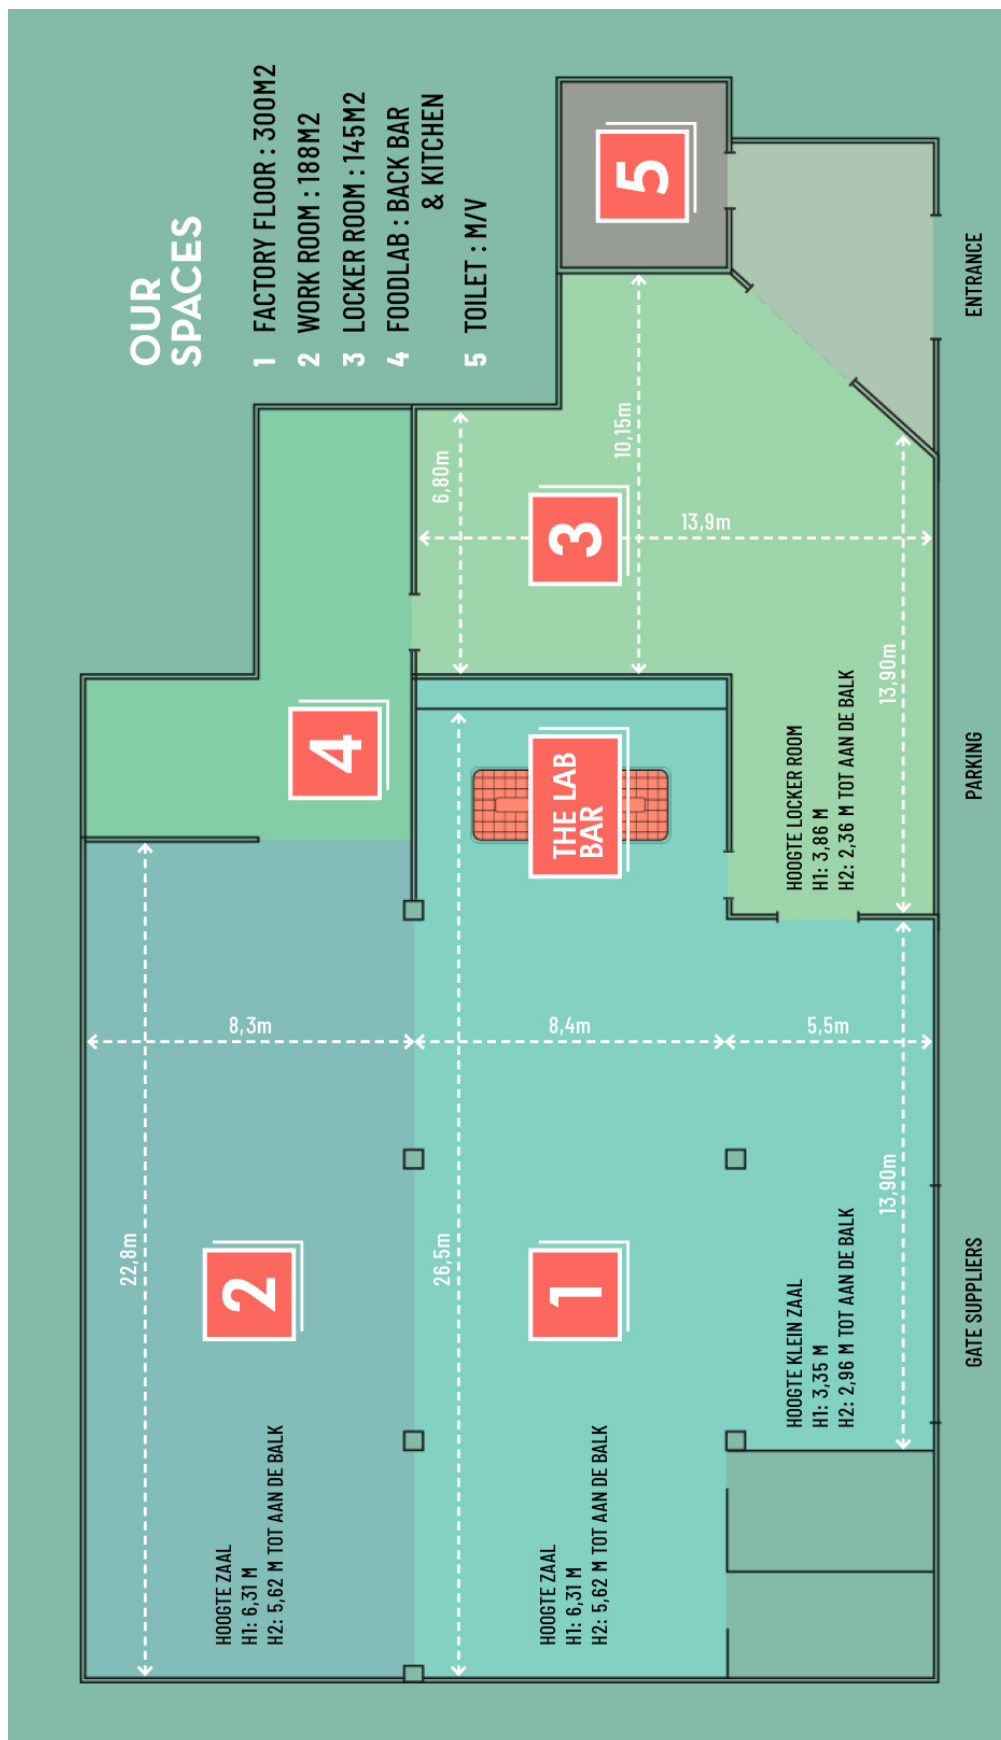

3. Plan

THE LAB - Experimentele eventruimte voor creatieve geesten en feesten